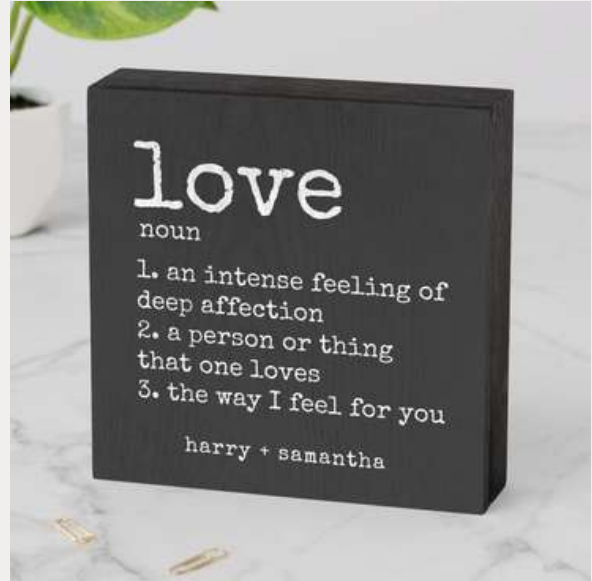

MY VALENTINE 13

Medidas 15 x 15 cms

S/ 85