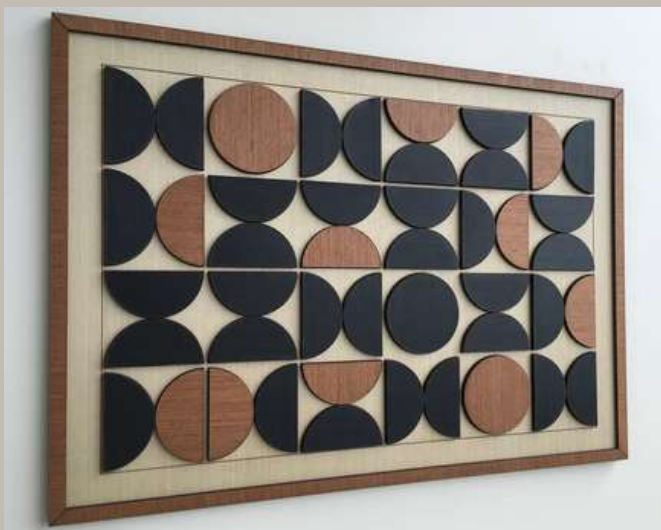

## Cuadro Britain 2

Lo nuevo lo constituye este cuadro estilo art deco y mid century . Precio 650 soles.

 70X70 CM

 EJECUTORES ARTÍSTICOS: TALLER  
BOSQUE INVERNAL

 INTERIORES

 CONSULTE PRECIOS POR TAMAÑOS  
MAYORES

# Tonos Tierra

## Cuadro Ámsterdam

De estilo industrial este cuadro, es un interesante complemento de estilo para el hogar. Precio: 1000 soles

 70X1.20M

 INTERIORES

 CONSULTE PRECIOS POR  
TAMAÑOS MAYORES

## Cuadro UK Wood

Un cuadro que combina lo natural con lo ultra moderno. Ideal para decoraciones rústicas. Precio 950 soles

 65 X1 M

 INTERIORES

 CONSULTE PRECIOS POR  
TAMAÑOS MAYORES