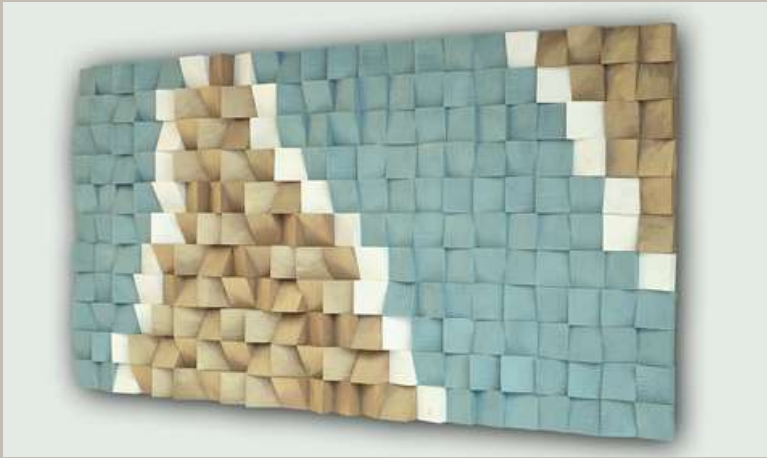

Tonos Verdes

Rectángulo Verde 9

Esta obra está inspirada en nuestras lagunas de la sierra, con el color de aguas turqueza, combinándolo con tonos madera y blancos. Precio 380 soles

44X88CM

EJECUTORES ARTÍSTICOS: GRIMANESA FALCÓN /GUSTAVO GUTIÉRREZ

INTERIORES

CONSULTA PRECIOS POR TAMAÑOS MAYORES