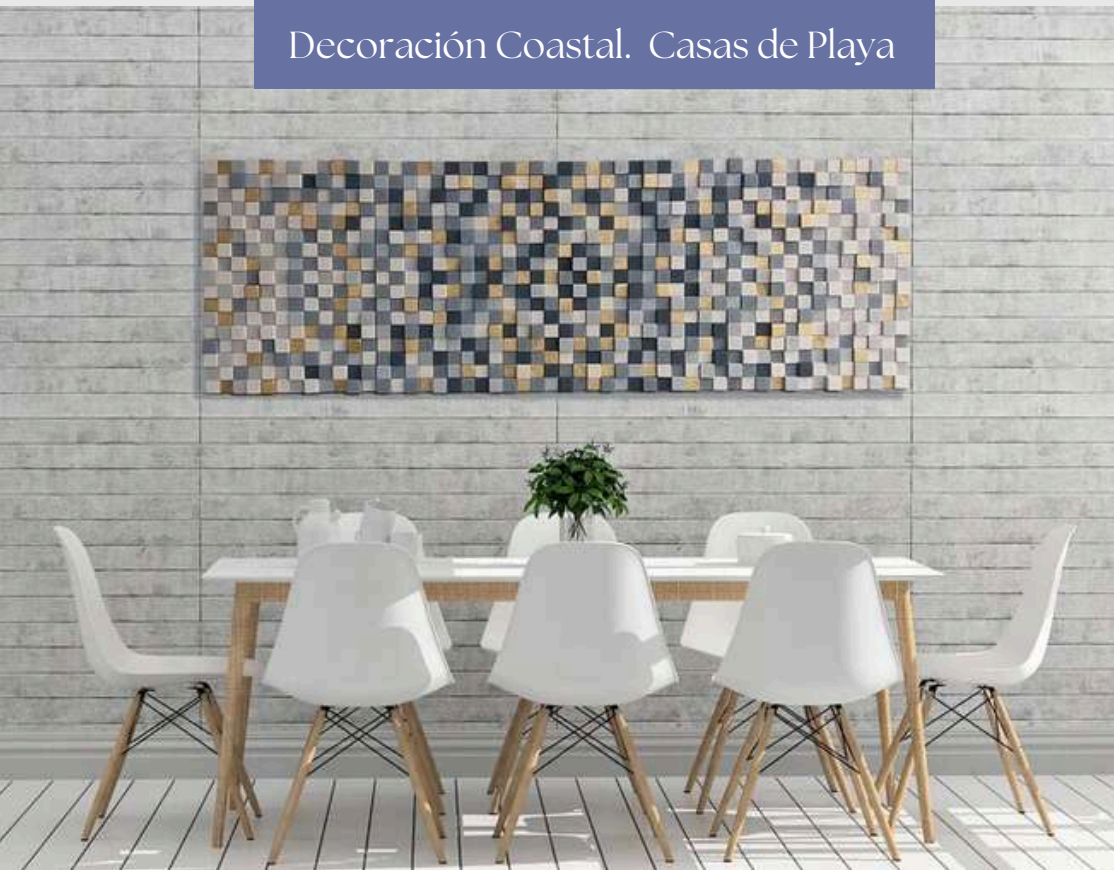

CUADROS DIFUSORES EN
MADERA

TONOS AZULES

Decoración Coastal. Casas de Playa

Cuadro Panorámico Blue 1

El poder de los tonos azules combinados con la madera natural, otorga este efecto de amplitud a cualquier estancia de la casa. El corte es recto a desniveles. Precio: 1,400 soles

55X1.80M

EJECUTORES ARTÍSTICOS: GRIMANESA
FALCÓN /GUSTAVO GUTIÉRREZ

INTERIORES/ TERRAZAS

CONSULTE PRECIOS POR TAMAÑOS
MAYORES