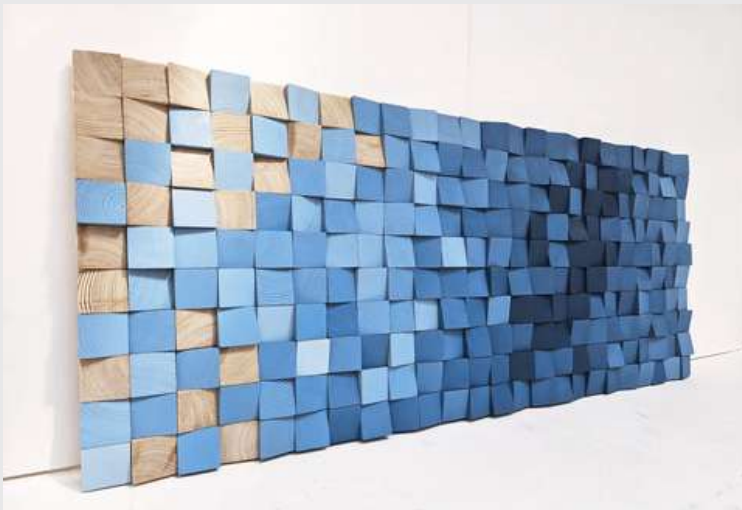

Rectángulo Blue 18

En esta obra, que va del azul claro al profundo ,contrasta con el color madera. Precio 1500 soles.

60X1.44

EJECUTORES ARTÍSTICOS: GRIMANESA FALCÓN /GUSTAVO GUTIÉRREZ

INTERIORES/EXTERIORES

CONSULTE PRECIOS POR TAMAÑOS MAYORES