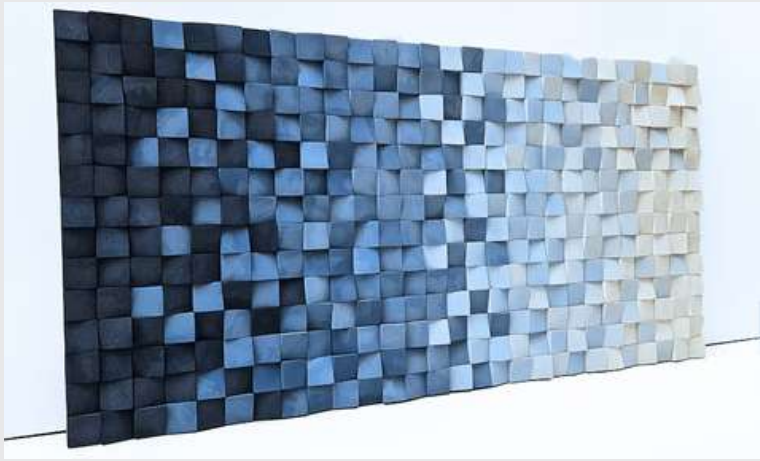

Tonos Azules

Rectángulo Blue 4

Colores suaves que invitan al verano, y a una serenidad que impacta a primera vista. Ideal para salas o comedores medianos. Precio : 950 soles

56CM X1.12M

EJECUTORES ARTÍSTICOS: GRIMANESA
FALCÓN /GUSTAVO GUTIÉRREZ

INTERIORES/TERRAZAS

CONSULTE PRECIOS POR TAMAÑOS
MAYORES