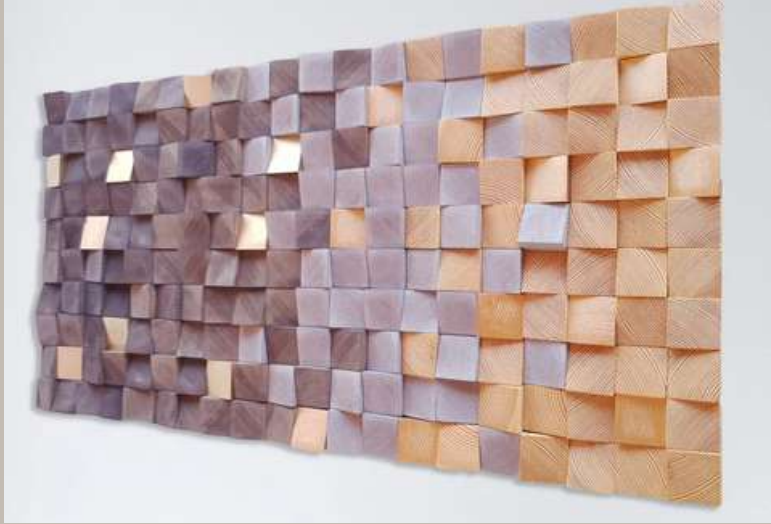

Tonos Tierra

Rectángulo Terra 7

Los colores del amanecer en contraste con el gris, representado en esta obra. Precio 280 soles.

40X80 CM

EJECUTORES ARTÍSTICOS: GRIMANESA FALCÓN /GUSTAVO GUTIÉRREZ

INTERIORES

CONSULTE PRECIOS POR TAMAÑOS MAYORES