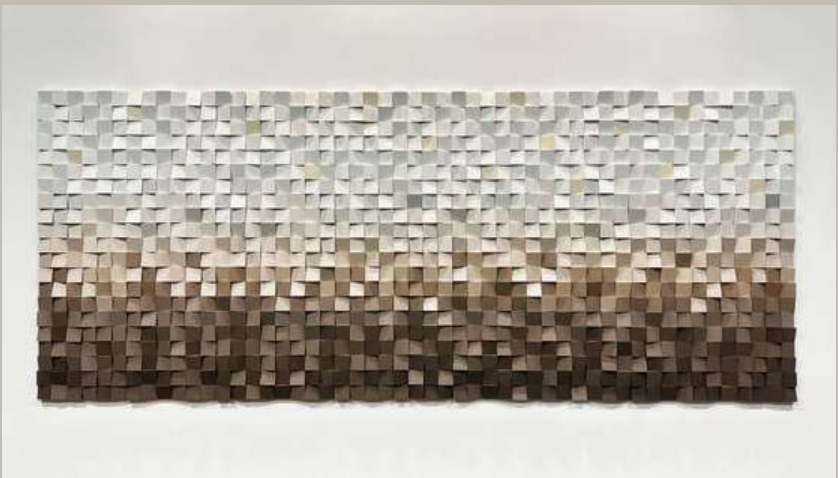

Rectángulo Soft 12

Esta obra en capas de color arena, crema, caramelo, cáscara de huevo a la madera tostada, transmite armonía y calidez que elevará el nivel de elegancia del espacio donde se coloque. Precio 2400 soles

2.04 M X 84 CMS

EJECUTORES ARTÍSTICOS: GRIMANESA FALCÓN /GUSTAVO GUTIÉRREZ

INTERIORES

CONSULTE PRECIOS POR TAMAÑOS MAYORES