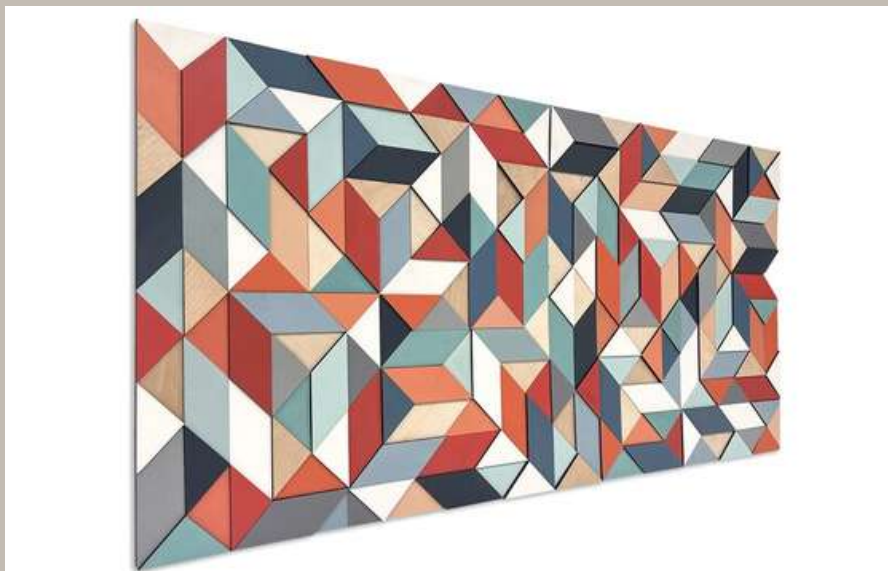

Tonos Vibrantes

Panal Memphis 2

Ideal para ambientes industriales, este cuadro en forma de panales, no solo actúa como difusor, sino que incentiva a la concentración en el trabajo diario. Precio: 1000 soles

86X86CM

EJECUTORES ARTÍSTICOS: GRIMANESA
FALCÓN /GUSTAVO GUTIÉRREZ

INTERIORES/EXTERIORES

CONSULTE PRECIOS POR TAMAÑOS
MAYORES

Composición Pop Art 3

De clara tendencia ecléctica, por los colores que simulan los mantos indígenas, esta composición panorámica en madera es todo un deleite visual. Precio: 2,300 soles

1 MX2.30M

EJECUTORES ARTÍSTICOS: GRIMANESA
FALCÓN /GUSTAVO GUTIÉRREZ

INTERIORES/EXTERIORES

CONSULTE PRECIOS POR TAMAÑOS
MENORES