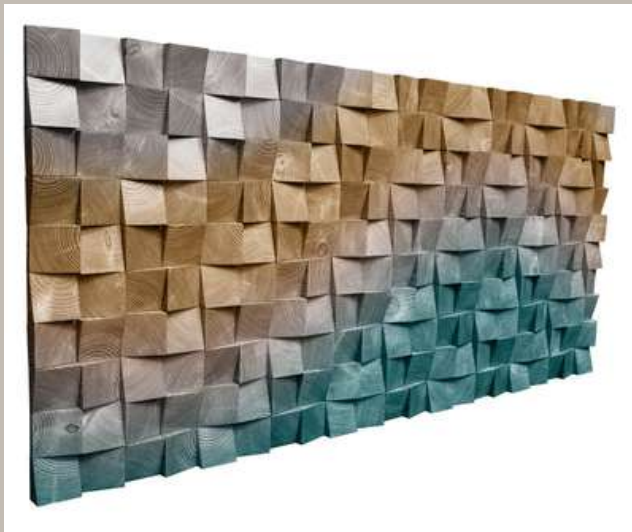

Rectángulo Ecléctico 11

De la misma temática anterior, este cuadro panorámico, representa las olas del mar ingresando a la orilla, esta vez en cubos XXL . Precio 1,200 soles

60X1.32M

EJECUTORES ARTÍSTICOS: GRIMANESA
FALCÓN /GUSTAVO GUTIÉRREZ

INTERIORES