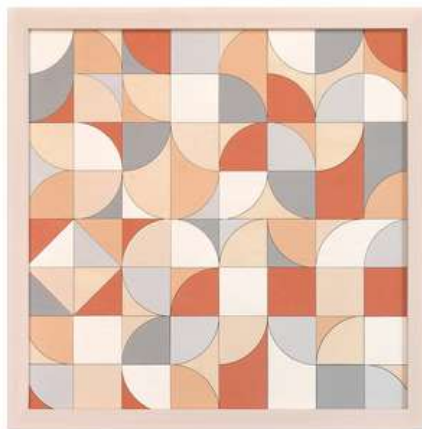

Cuadro Pop Art 7

Los colores naranjas desgastados evocan la estética de los años 70, mientras que las figuras geométricas estilo Bauhaus añaden una sensación de modernidad y vanguardia. Precio: 780 soles

60X60CM

EJECUTORES ARTÍSTICOS: GRIMANESA FALCÓN /GUSTAVO GUTIÉRREZ

INTERIORES

CONSULTE PRECIOS POR TAMAÑOS MAYORES