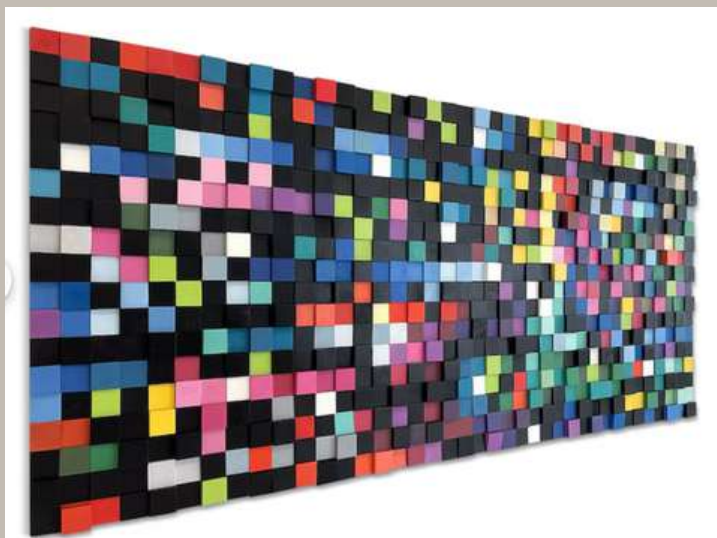

Tonos Vibrantes

Rectángulo Memphis 6

El negro en contraste de colores brillantes y casi fosforescentes, al mejor estilo de los videojuegos de los 90s como Tetris, es una excelente motivador para la creación. Precio: 1,300 soles

72X1.60M

EJECUTORES ARTÍSTICOS: GRIMANESA FALCÓN /GUSTAVO GUTIÉRREZ

INTERIORES/ TERRAZAS

CONSULTE PRECIOS POR TAMAÑOS MAYORES