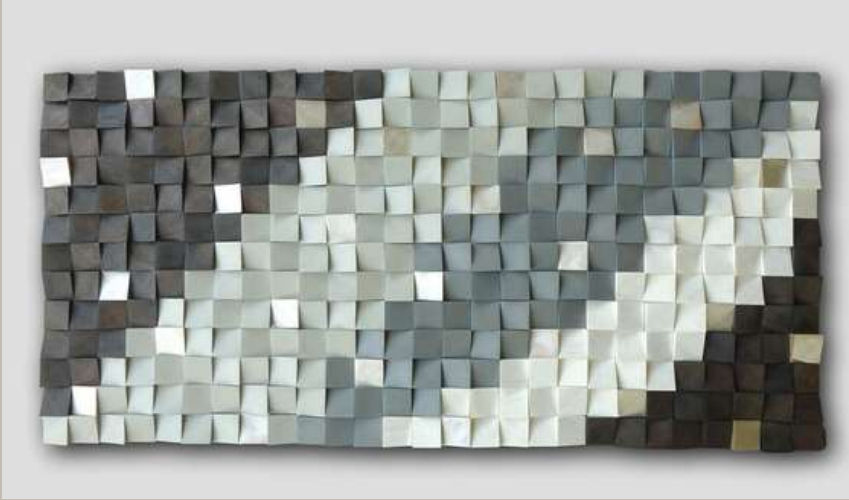

Tonos Neutros

Rectángulo Soft 7

Elegante y sofisticado, esta composición juega grises verdosos y acerados, si como madera chocolate para lograr encajar en cualquier estilo: desde el nórdico hasta el clásico, pasando por el look industrial. Precio 850 soles

52X1.08M

EJECUTORES ARTÍSTICOS: GRIMANESA FALCÓN /GUSTAVO GUTIÉRREZ

INTERIORES

CONSULTE PRECIOS POR TAMAÑOS MAYORES