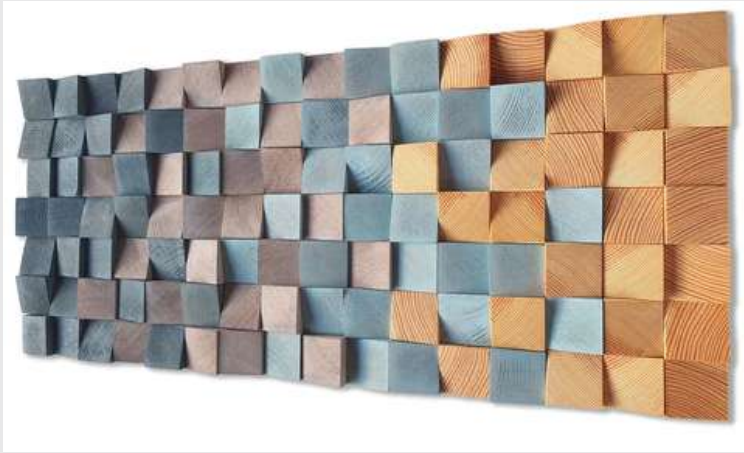

Tonos Azules

Rectángulo Blue 17

Belleza y encanto es lo que trasmite esta obra en tonos grises azulados, plomos y madera.

Precio 550 soles

42X 96 CMS

EJECUTORES ARTÍSTICOS: GRIMANESA FALCÓN /GUSTAVO GUTIÉRREZ

INTERIORES

CONSULTE PRECIOS POR TAMAÑOS MAYORES