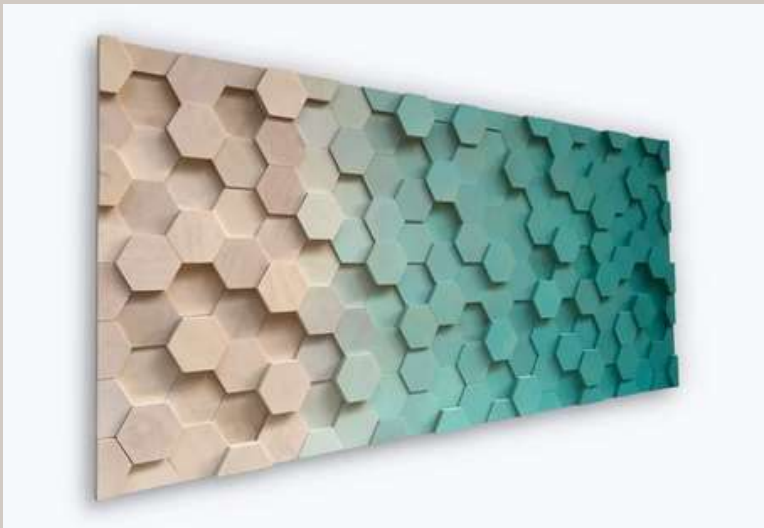

Panal Verde 1

Esta composición mezcla los colores de la jungla en madera y en verdes turquesa profundo. Precio 1000 soles

56X1.40M

EJECUTORES ARTÍSTICOS: GRIMANESA FALCÓN /GUSTAVO GUTIÉRREZ

INTERIORES/EXTERIORES

CONSULTE PRECIOS POR TAMAÑOS MAYORES