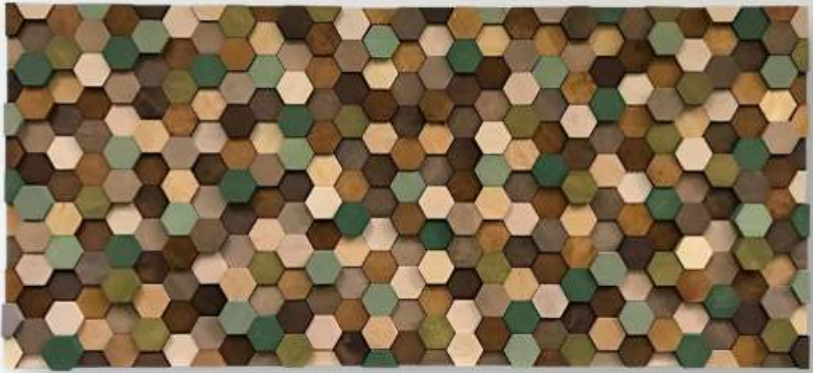

Tonos Verdesx

Panal Verde 2

Moderno y vanguardista, esta obra que utiliza una gama de colores verdes olivos añaden un 9toque rústico a tu hogar. Precio 1900 soles

2M X 77 CMS

EJECUTORES ARTÍSTICOS: GRIMANESA FALCÓN /GUSTAVO GUTIÉRREZ

INTERIORES/EXTERIORES

CONSULTE PRECIOS POR TAMAÑOS MAYORES