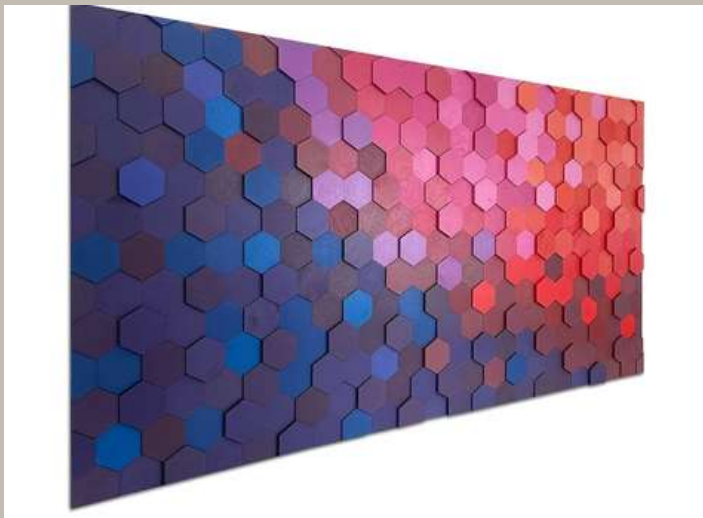

Tonos Vibrantes

Panal Memphis 1

Este cuadro evoca un viaje de emociones, desde la serenidad del azul oscuro, pasando por la creatividad del fucsia a el naranja de la energía y la vitalidad. Precio: 1,450 soles

91X1.54M

EJECUTORES ARTÍSTICOS: GRIMANESA
FALCÓN /GUSTAVO GUTIÉRREZ

INTERIORES