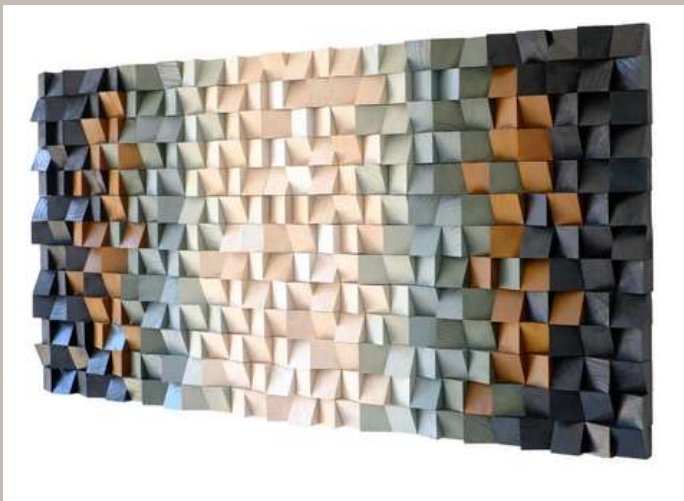

Rectángulo Ecléctico 18

Todo la belleza e los colores neutrales cafes y celestes en esta pieza, que va bien en cualquier sala u oficina. Precio 950 soles

52 X 1.12 M

EJECUTORES ARTÍSTICOS: GRIMANESA
FALCÓN /GUSTAVO GUTIÉRREZ

INTERIORES

CONSULTE PRECIOS POR TAMAÑOS
MAYORES