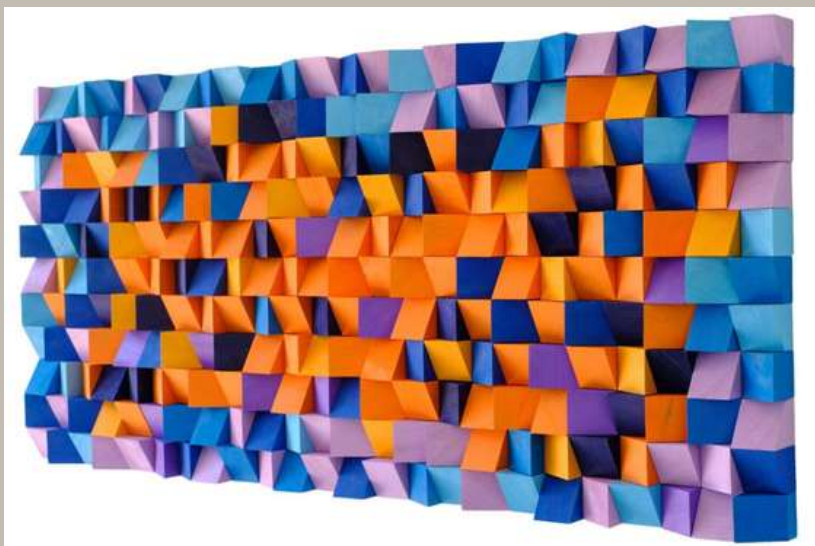

Tonos Vibrantes

Rectángulo Memphis 3

Los colores opuestos como el azul y el naranja, así como el violeta que surge de la combinación de ambos, estimula la creatividad. Precio 680 soles

60X1.20M

EJECUTORES ARTÍSTICOS: GRIMANESA FALCÓN /GUSTAVO GUTIÉRREZ

INTERIORES

CONSULTE PRECIOS POR TAMAÑOS MAYORES