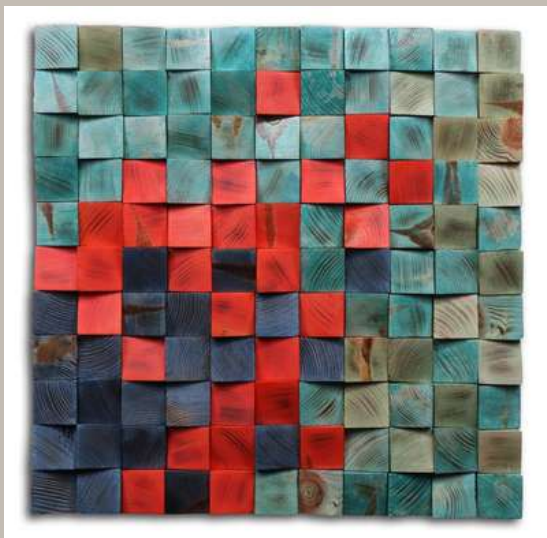

Tonos Vibrantes

Cuadro Pop Art 10

La combinación de elementos retro dan como resultado un cuadro único y Aesthetic .

Precio: 450 soles.

66X 66 CMS

EJECUTORES ARTÍSTICOS: GRIMANESA
FALCÓN /GUSTAVO GUTIÉRREZ

INTERIORES

CONSULTE PRECIOS POR TAMAÑOS
 MAYORES

Cuadro Pop Art 11

Nuevamente la cruz de influencia mapuche, marca la pauta para decoraciones juveniles donde el azul es el protagonista. Costo: 680 soles.

60X60CM

EJECUTORES ARTÍSTICOS: GRIMANESA
FALCÓN /GUSTAVO GUTIÉRREZ

INTERIORES

CONSULTE PRECIOS POR TAMAÑOS
 MAYORES