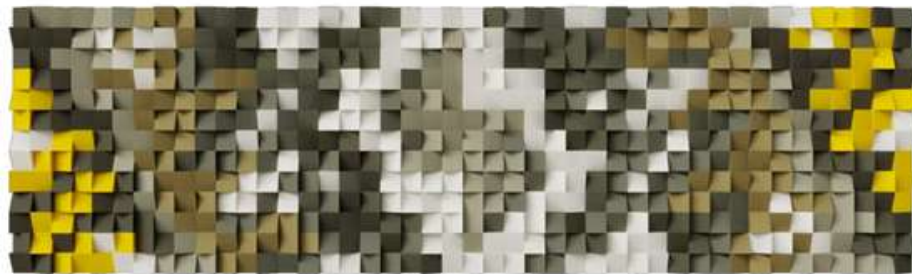

Tonos Vibrantes

Rectángulo Memphis 8

Esta bella pieza simula la piel de una serpiente amazónica en un patrón único.
Precio 1350 soles

52 X 1.76 M

EJECUTORES ARTÍSTICOS: GRIMANESA
FALCÓN /GUSTAVO GUTIÉRREZ

INTERIORES