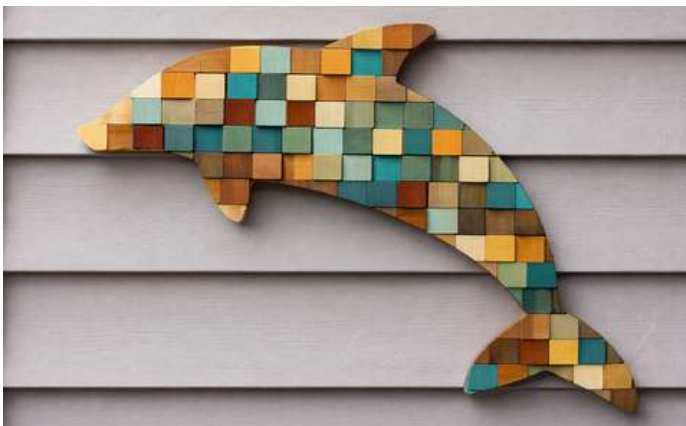

Escultura Delfin 1

Hecho con vigas naturales recicladas este hipocampo, al estilo parquet, con una buena iluminación, será un punto focal en tu hogar.

Precio: 1,450

💡 MATERIAL: MADERA

🎨 MULTICOLOR

📏 1.40 M DE LARGO

📦 ESPACIOS • INTERIORES

Escultura Delfin 2

Hecho con recuadros de madera de 4x4 cms este hipocampo pixeleado, da un toque moderno a tu hogar

Precio: 1, 450

💡 MATERIAL: MADERA

🎨 MULTICOLOR

📏 1.40 METROS DE LARGO