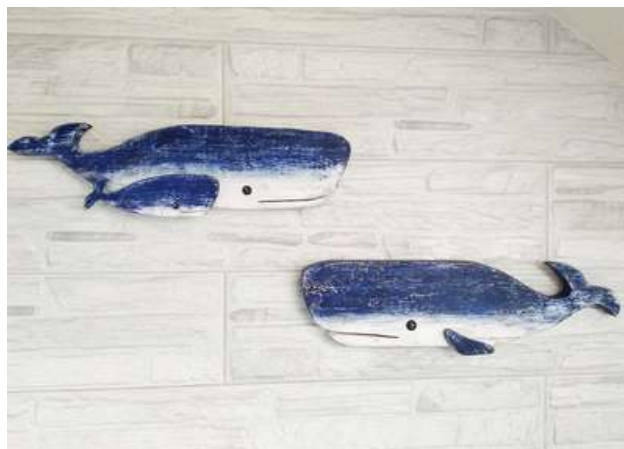

ESCULTURAS DE PARED

PERSONALIZA TU VERANO CON NOSOTROS

Familia Ballena Monitor

Esta familia pequeña que evoca a un coloso del mar, con aletas que sobresalen sera una buena adición a tu casa de playa

Precio: 330 soles

💡 MATERIAL: MADERA

🏠 BLANCO WASH

📏 50CMS, 45CMS Y 18 CMS DE LARGO

📦 ESPACIOS

- INTERIORES
- EXTERIORES

Familia ballena Azul

De diseño Kawaii, este familia de a tres ballenas grandes es un bonito detalle para la terraza o balcones.

Precio: 400 soles el set

💡 MATERIAL: MADERA

🏠 COLORES AZULES VETEADO A MANO

📏 90 CMS DE LARGO X 28 CMS

📦 ESPACIOS

- INTERIORES
- EXTERIORES