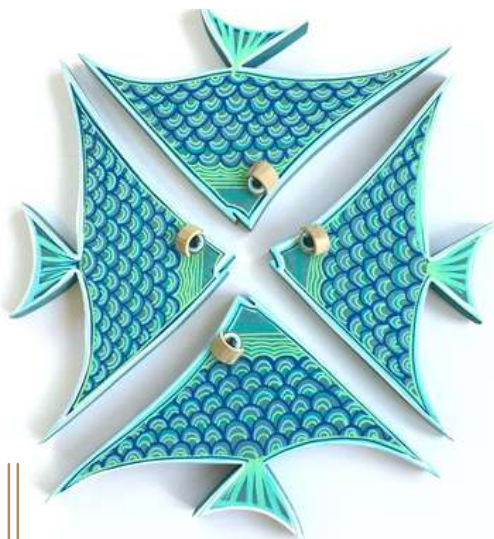

Set por 4 peces de diseño

De ojos dormilones, estos peces tropicales son ideales para la zona del bar.

Precio: 180 soles

 MATERIAL: MADERA

 COLORES AZULES Y VERDES PINTADO A MANO

 130 METROS ALTO X 17 CMS DE ANCHO

 ESPACIOS

- INTERIORES
- EXTERIORES

FIGURAS DE PARED

PERSONALIZA TU VERANO CON NOSOTROS

Set por 9 peces de Diseño

De estilo artístico, este set de peces es ideal para columna larga y paredes estrechas

Precio: 290 soles